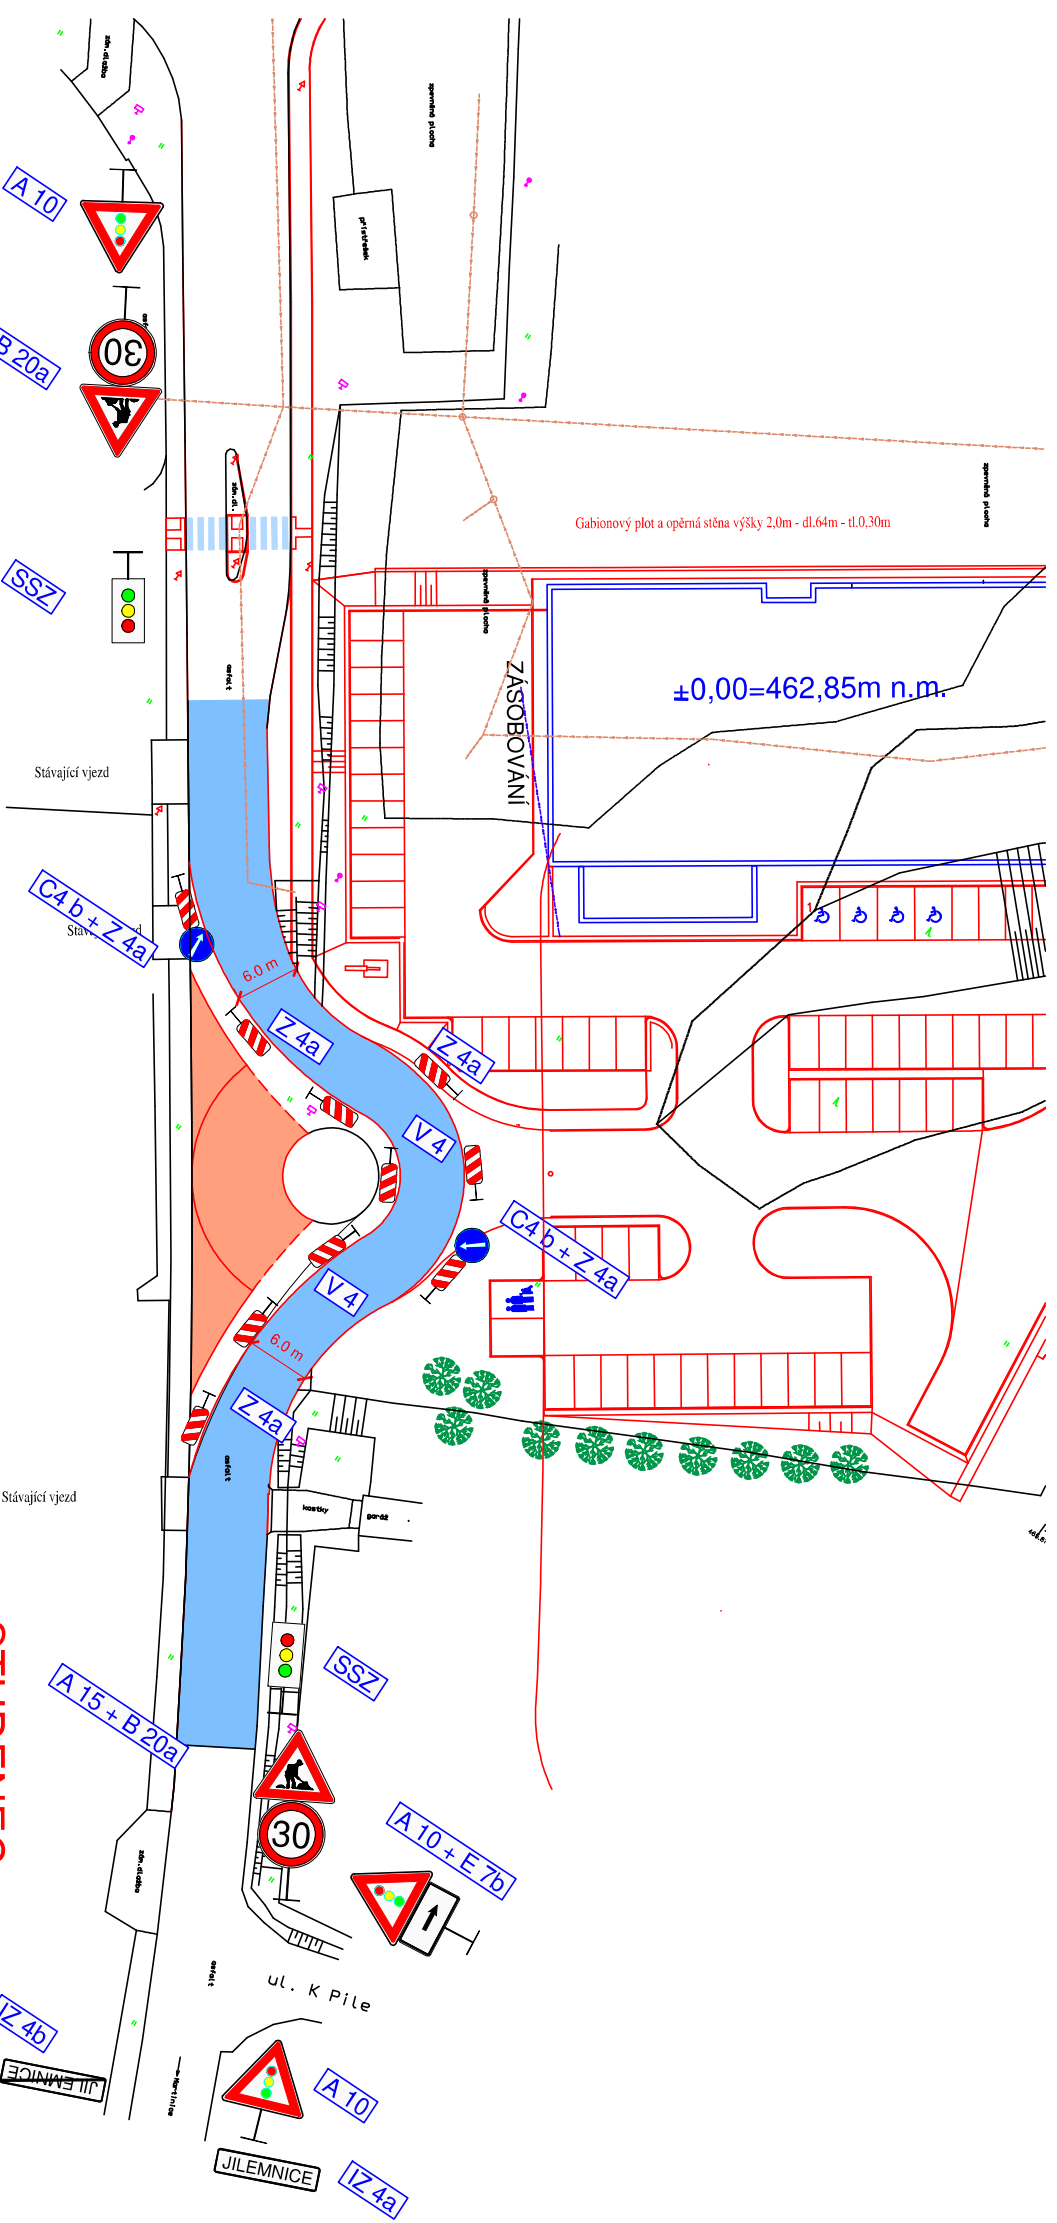

**JILEMNICE**  
- centrum

**II/293 - ul. Čsl. Legií**

**STUDENEC**

Legenda:

- STAVBA
- PROVOZ

**FÁZE 1a**  
SITUACE  
M 1:500

JILEMNICE  
- centrum

II/293 - ul. Čsl. Legií

STUDENEČ

Legenda:

	STAVBA
	PROVOZ

FÁZE 2  
SITUACE  
M 1:500

**SITUACE**  
1 : 400

# JILEMNICE

492

Bransky kopec  
507

# JAVORE

Martinice  
v Krkonoších