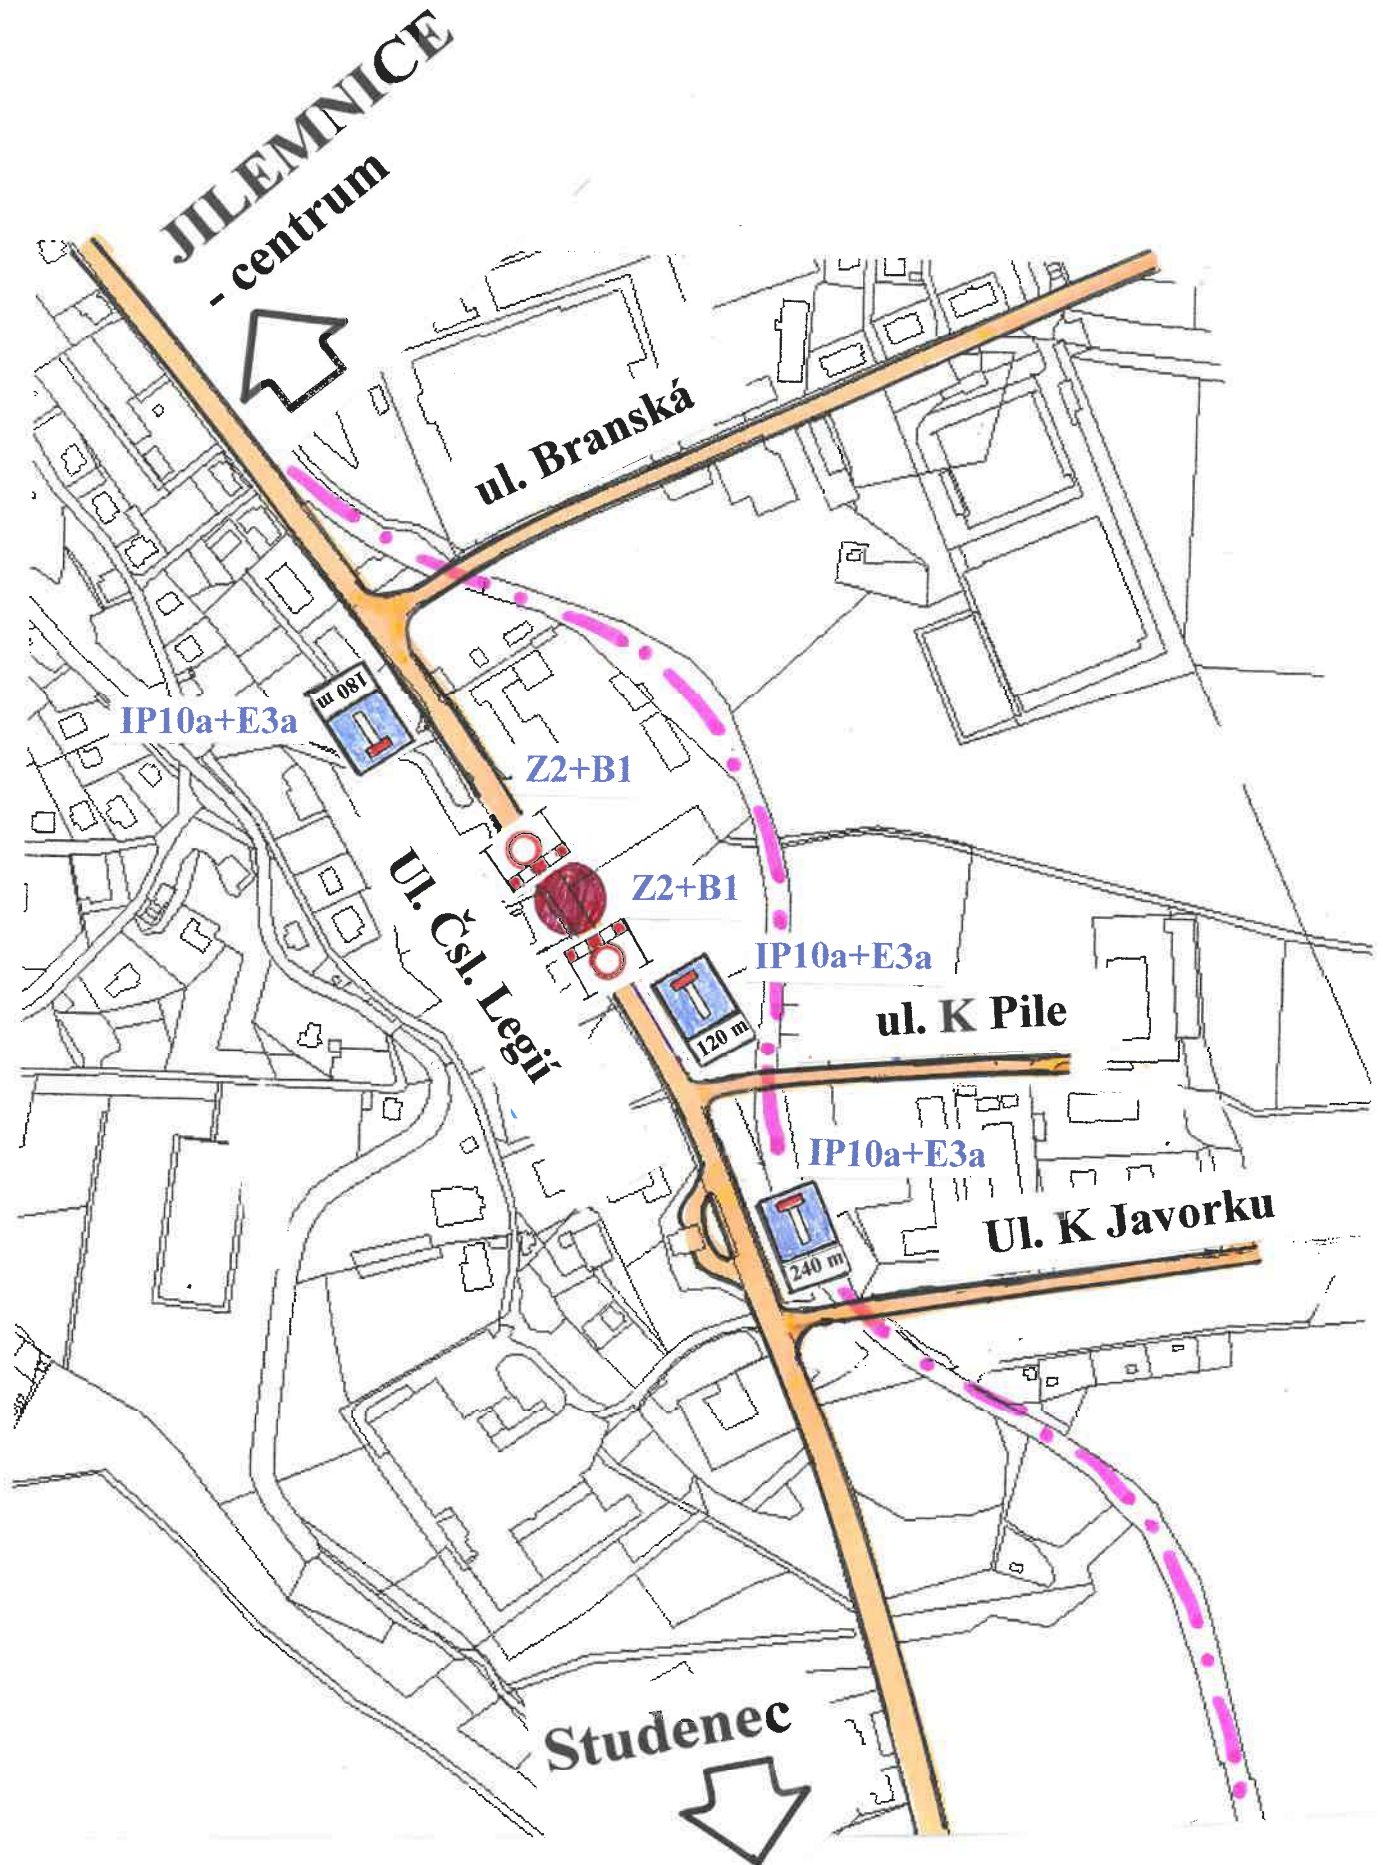

**JILEMNICE**  
- centrum

**II/293 - ul. Čsl. Legií**

**STUDENEC**

Legenda:

- STAVBA
- PROVOZ

**FÁZE 1a**  
SITUACE  
M 1:500

JILEMNICE  
- centrum

II/293 - ul. Čsl. Legií

STUDENEČ

Legenda:

	STAVBA
	PROVOZ

FÁZE 2  
SITUACE  
M 1:500

**SITUACE**  
1 : 400

# JILEMNICE

492

Bransky kopec  
507

# JAVORE

Martinice  
v Krkonoších